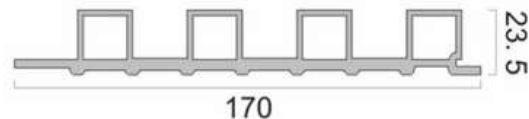

Dane techniczne:

Szerokość i długość: **170mm x 3000mm**

Grubość: **23,5mm**

Norma emisji formaldehydu: **ENF**

Klasa odporności ogniowej: **B1**