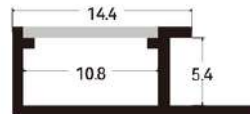

3038

81039

5007

55510

Profile aluminiowe

Profile pełnią kilka istotnych funkcji. Chronią krawędzie paneli przed uszkodzeniami mechanicznymi, maskują nierówności i szczeliny, a także nadają wnętrzą spójny, estetyczny wygląd. Mogą być również stosowane jako elementy dekoracyjne, podkreślając wybrany styl aranżacji.

Profil narożny
wewnętrzny

Profil narożny
zewewnętrzny

Profil łączący

Profil kończący

Profil łączący
szeroki

Profil łączący
wąski

Profil kończący
LED

Profil łączący
LED