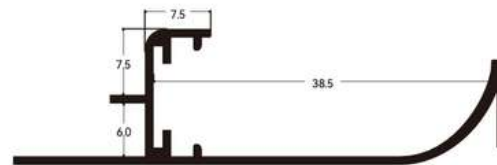

Listwa
przypodłogowa LED