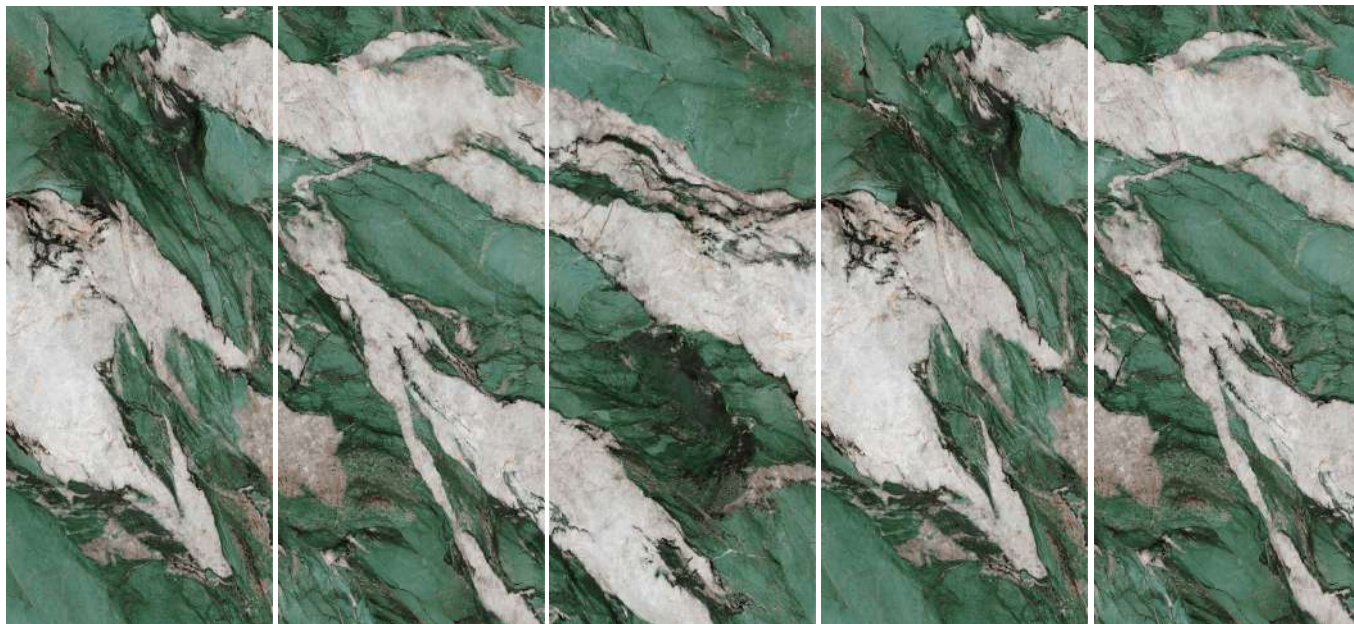

C

A

B

C

A

wzór: 9006

wykończenie: POŁYSK

EMURO