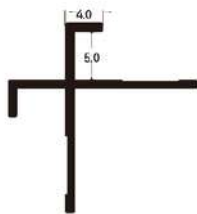

3038

81039

5007

55510

Profile aluminiowe

Profile pełnią kilka istotnych funkcji. Chronią krawędzie paneli przed uszkodzeniami mechanicznymi, maskują nierówności i szczeliny, a także nadają wnętrzą spójny, estetyczny wygląd. Mogą być również stosowane jako elementy dekoracyjne, podkreślając wybrany styl aranżacji.

Profil narożny
wewnętrzny

Profil narożny
zewewnętrzny

Profil łączący

Profil kończący

Profil łączący
szeroki

Profil łączący
wąski

Profil kończący
LED

Profil łączący
LED