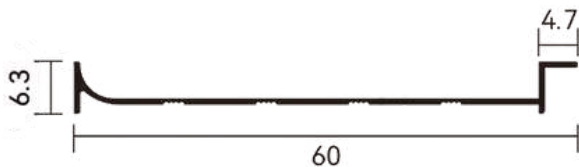

3038

81039

5007

55510

Profile aluminiowe

Profile pełnią kilka istotnych funkcji. Chronią krawędzie paneli przed uszkodzeniami mechanicznymi, maskują nierówności i szczeliny, a także nadają wnętrzą spójny, estetyczny wygląd. Mogą być również stosowane jako elementy dekoracyjne, podkreślając wybrany styl aranżacji.

Profil narożny
wewnętrzny

Profil narożny
zewewnętrzny

Profil łączący

Profil kończący

Profil łączący
szeroki

Profil łączący
wąski

Profil kończący
LED

Profil łączący
LED